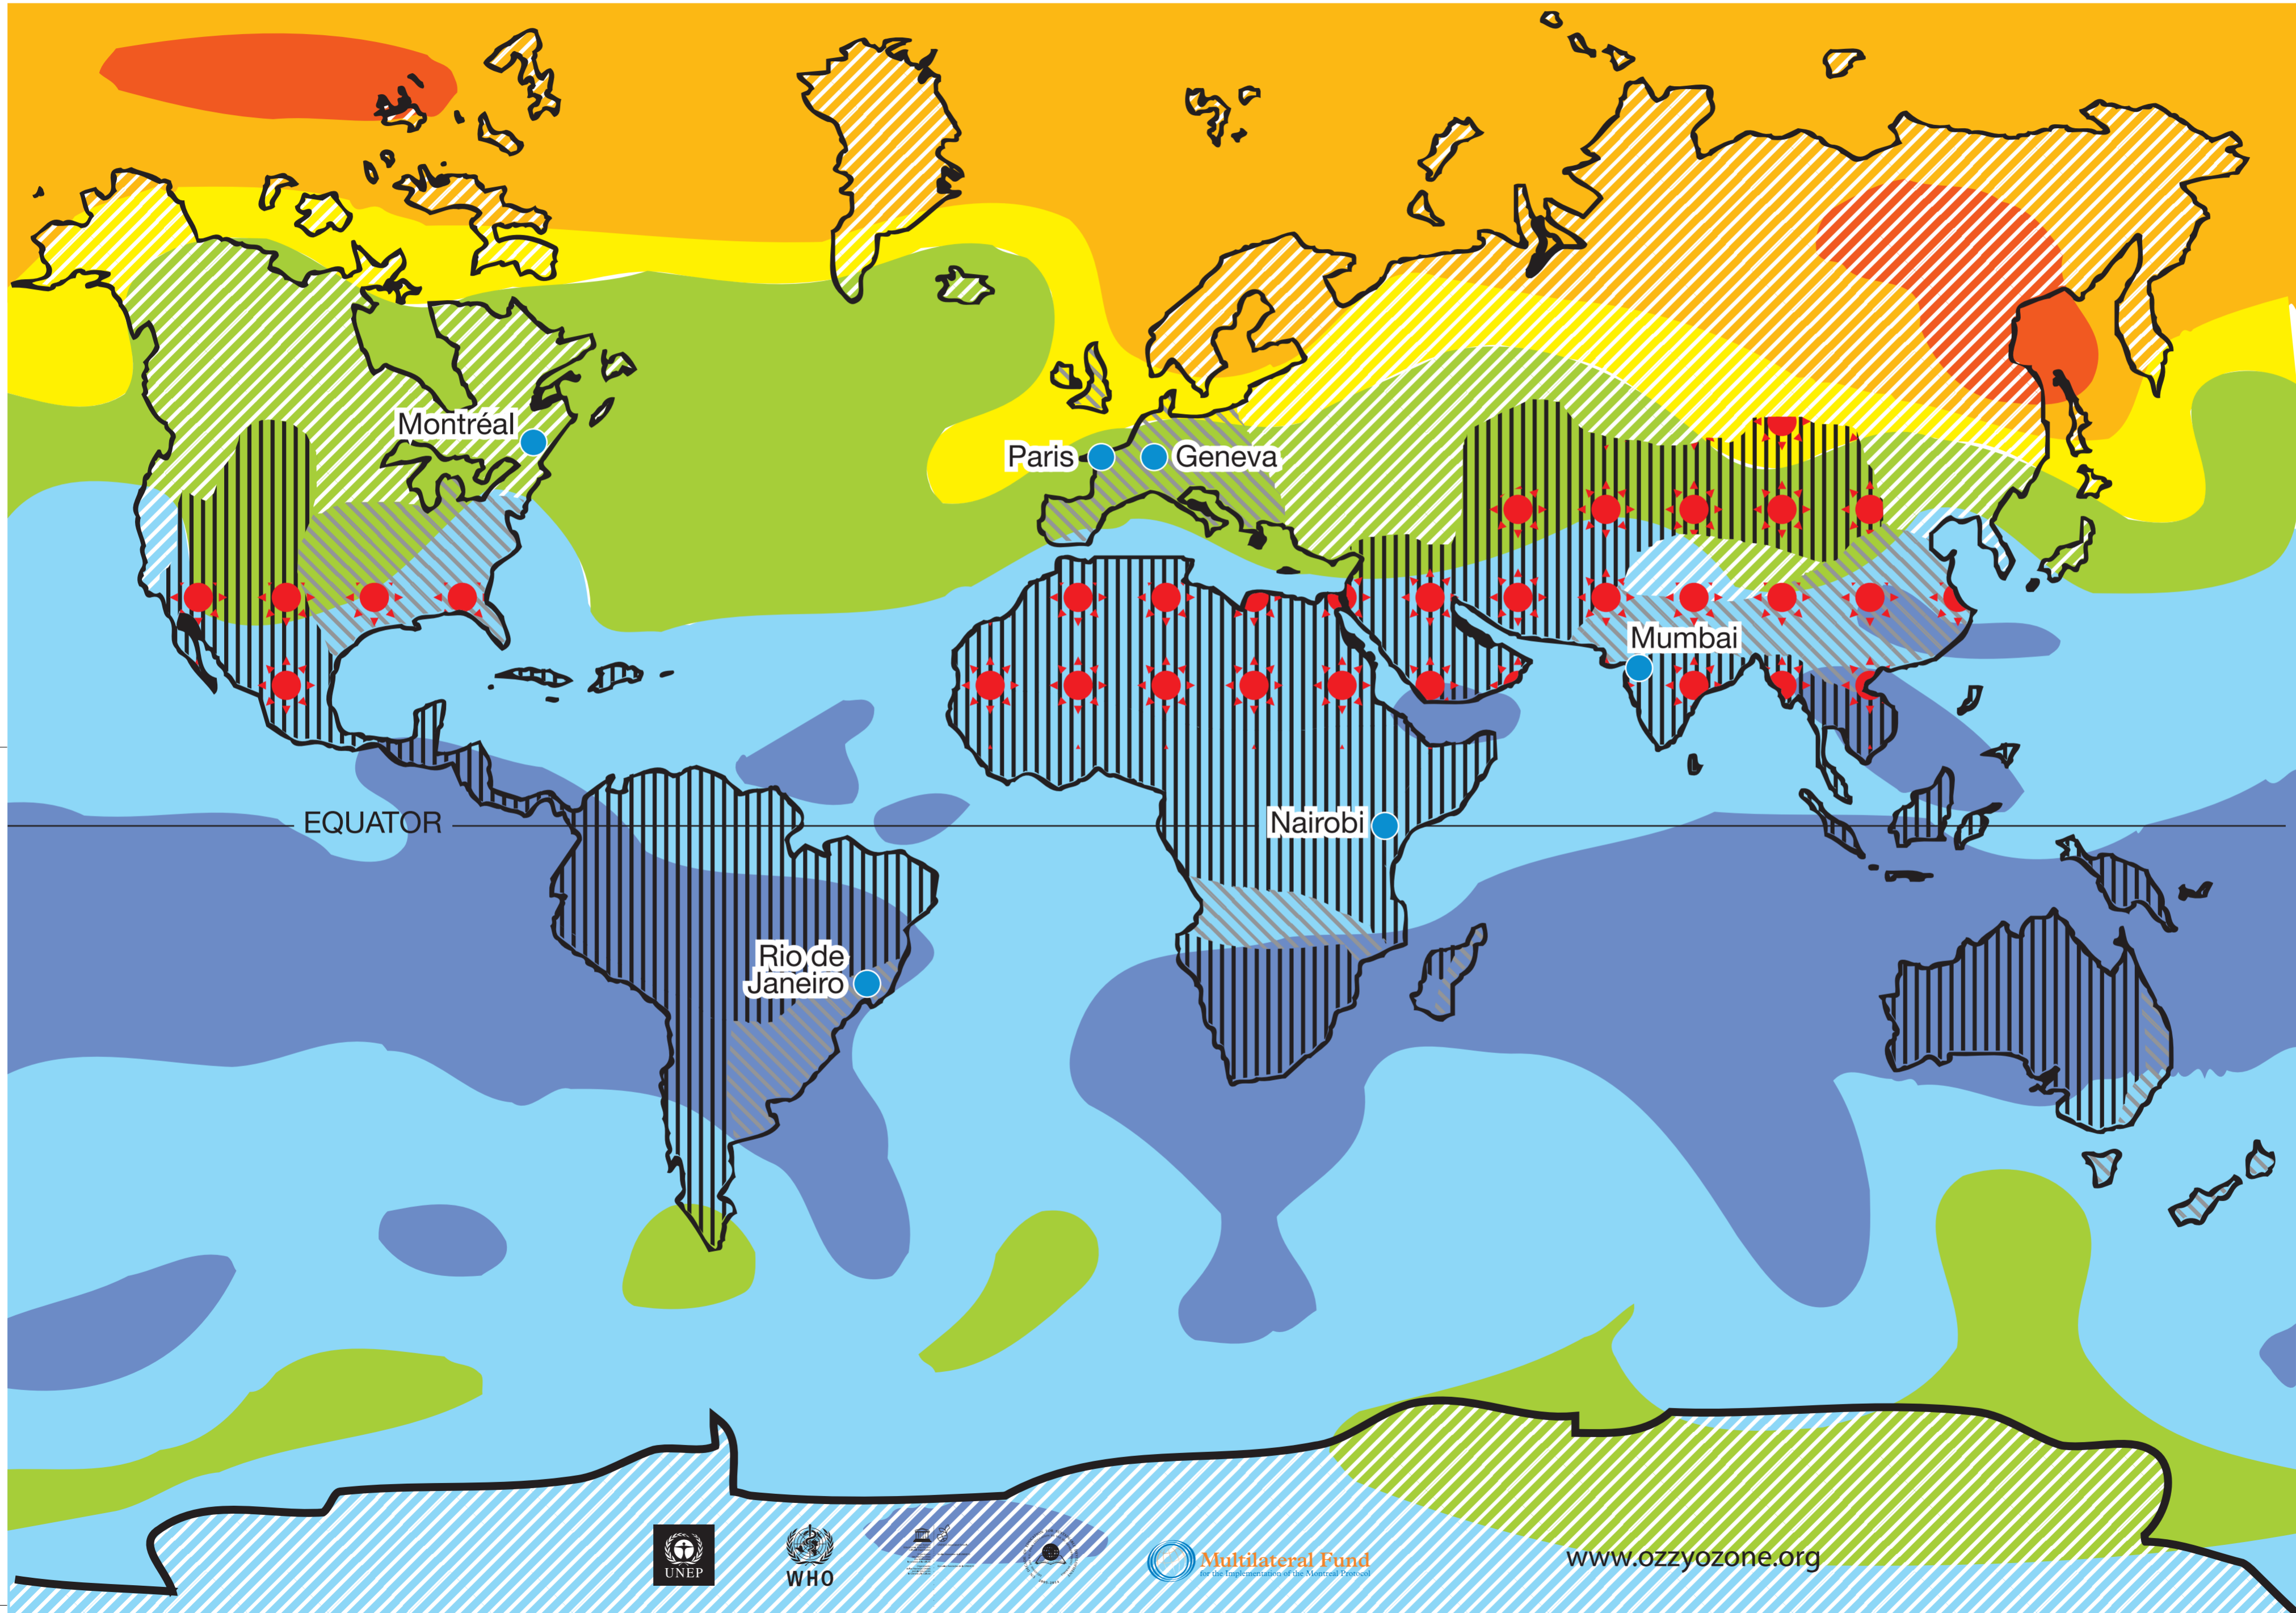

OZONE MAP - CARTE DE L'OZONE - MAPA DEL OZONO

OZONE LEVEL
NIVEAU D'OZONE
NIVEL DE OZONO

- HIGH
ÉLEVÉ
ALTO
- MEDIUM
MOYEN
MEDIANO
- LOW
FAIBLE
- BAJO

CLIMATES
CLIMATS
CLÍMAS

- COLD
FROID
FRIO
- TEMPERATE
TEMPÉRÉ
TEMPLADO
- HOT
CHAUD
CALIENTE

- HIGH UV
RADIATIONS
- FORTES
RADIATIONS UV
- RADIACIÓN UV
INTENSA

The designations employed and the presentation of material throughout this publication do not imply the expression of any opinion whatsoever on the part of UNEP concerning legal status of any country, territory, city or area or of its authorities, or the delimitation of its frontiers or boundaries.

Las designaciones de entidades geográficas que figuran en este informe y la presentación de su material no denotan, de modo alguno, la opinión de la editorial o de las organizaciones contribuyentes con respecto a la situación jurídica de un país, territorio o zona, o de sus autoridades, o con respecto a la delimitación de sus fronteras o límites